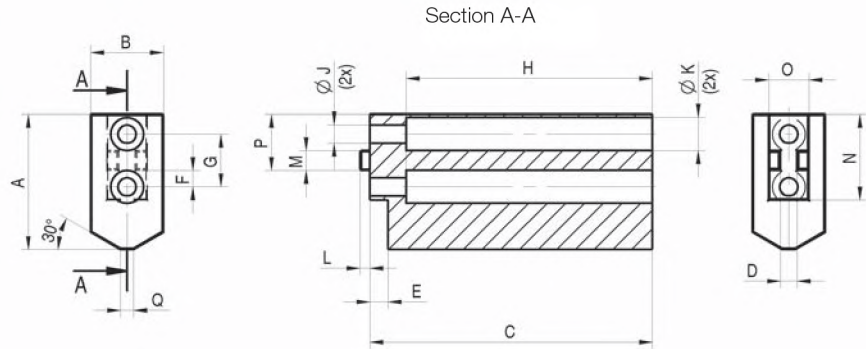

Accessories RPP-A

Jaw blank - aluminium (including fixing screws)

RPP-A / RZP-A Jaw blank - aluminium	50	64	80	100	125	160
RPP-A - 2-jaw set	170693	170685	170686	170687	170688	170689
RZP-A - 3-jaw set	-	170835	170836	170837	170838	170839
A	26	32	41	51	60	80
B	15	20	22	30	35	40
C	50	68,5	85,5	105,5	130,5	166,5
D +0,01/+0,03	4	4	5	6	6	8
E+0,2	2	4,5	5,5	5,5	5,5	6,5
F±0,1	3,5	4	5	6	8	11
G±0,1	12	13	16	20	24	32
H	45,5	59,5	74,5	94,5	119,5	153,5
J	3,4	4,5	5,5	6,6	6,6	9
K	6	8	10	11	11	15
L	2	2,5	3	3	3,5	4
Mf7	5	5	6	8	8	10
N-0,3/-0,5	22,825	21	26	33	41	51
O-0,3/-0,5	8	10,2	12,2	14,2	16,2	20,2
P+0,1	12,5	14	17	21	25,5	31
Q	4	3	4	5	6	8
Weight per jaw Kg	0,13	0,1	0,16	0,35	0,62	1,2